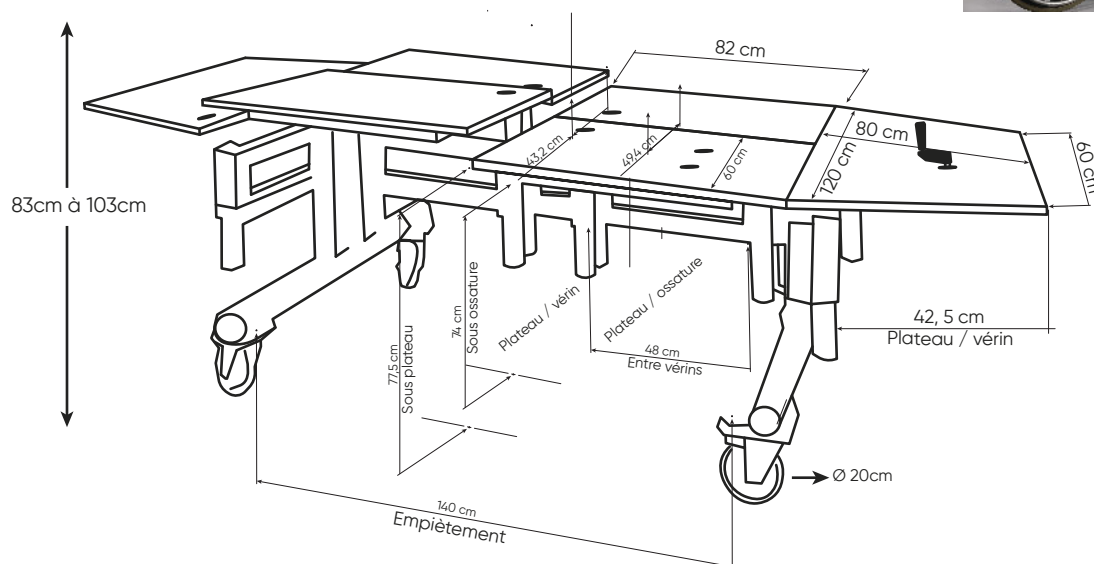

## CRONOS - 6 plateaux

Réglable par manivelle - Table de réfectoire ou d'activités

- ▶ 6 plateaux réglables individuellement en hauteur
- ▶ Idéale pour les enfants et les adultes
- ▶ Convient pour tous les types de fauteuils

### ACCESSOIRES INCLUS :

- › Jeu de 4 roulettes pivotantes ø20cm avec frein
- › Chants PVC anti choc noir
- › 6 plateaux réglables en hauteur

### OPTIONS :

- Version primaire réglable en hauteur de 68 à 89 cm